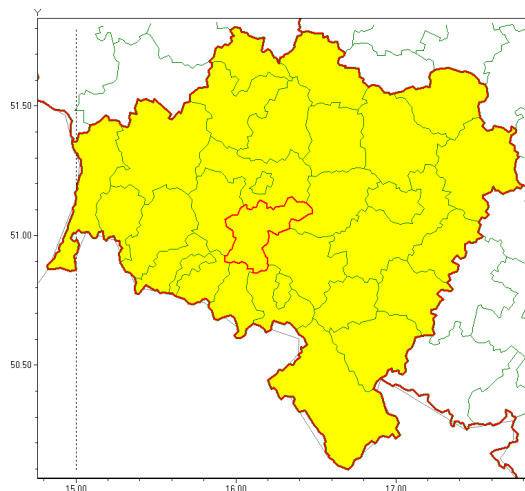

Zasięg ostrzeżenia w województwie

Opady marznące

Ostrzeżenie meteorologiczne Nr 2

Nazwa biura	IMGW-PIB Centralne Biuro Prognoz Meteorologicznych - Wydział we Wrocławiu
Zjawisko/stopień zagrożenia	Opady marznące/1
Obszar	województwo dolnośląskie powiat jaworski
Ważność	od godz. 20:30 dnia 12.01.2022 do godz. 10:00 dnia 13.01.2022
Przebieg	Prognozowane są słabe opady marznącego deszczu lub młotki powodujące gołoled.
Prawdopodobieństwo wystąpienia zjawiska(%)	75%
Uwagi	Brak.
Dyrektor synoptyk IMGW-PIB	Michał Mercik
Godzina i data wydania	godz. 12:53 dnia 12.01.2022
SMS	IMGW-PIB OSTRZEŻENIE: MARZNĄCE OPADY/1 dolnośląskie/jaworski od 20:30/12.01 do 10:00/13.01.2022 marznące opady, drogi liskie.